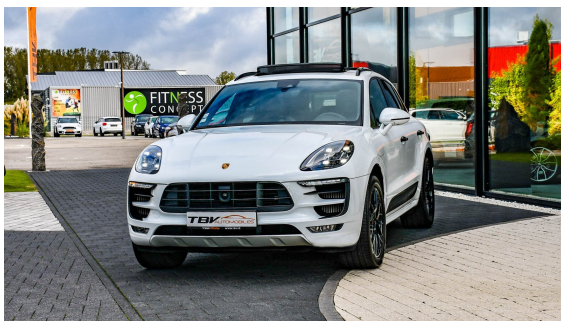

# PORSCHE MACAN

## GTS 3.0 V6 TURBO 360 CH SPORT DESIGN PACK BLACK CAMERA ACC PASM TOIT PANO HIFI BOSE PACK SPORT CHRONO ECHAPP SPORT

03/08/2017 - 25 CV - 360 CH - ESSENCE

212 G/KM - 53066 KM - AUTOMATIQUE

 GARANTIE POSSIBLE JUSQU'À 6 ANS

### EXTÉRIEUR

Barres de toit

Échappement sport  
Feux adaptatifs  
Feux full LED  
Jantes alu  
Toit ouvrant panoramique  
Vitres arrières surteintées