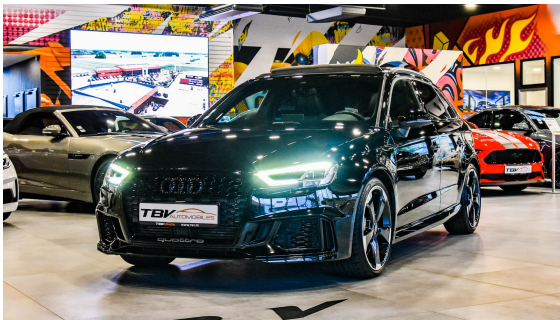

AUDI RS3

SPORTBACK 2.5 TFSI 400 CH PACK BLACK MATRIX VIRTUAL COCKPIT ACC TOIT PANO CAMERA MAGETIC RIDE HIFI B&O

05/12/2019 - 29 CV - 400 CH - ESSENCE
194 G/KM - 56651 KM - AUTOMATIQUE

GARANTIE POSSIBLE JUSQU'À 6 ANS

TBV vous offre la possibilité d'ajouter des accessoires au véhicule et d'autres services comme le teintage des vitres, la peinture d'éléments de carrosserie ou jantes, le covering...

*Vous souhaitez faire reprendre votre ancien véhicule ?
Parlez-en à votre conseiller !*

Caractéristiques du véhicule

AIDES À LA CONDUITE

ACC (régulateur de vitesse adaptatif)
DCC (suspensions pilotées)
Front assist (avertisseur anti-collision)
Lane assist (maintien de voie)
4 roues motrices
Aide au démarrage en côte
Alerte survitesse
Avertisseur de franchissement de lignes
Avertisseur d'angles morts
Caméra de recul
Détections de signalisation routière
Radars de stationnement avant et arrière
Régulateur et limiteur de vitesse

CONFORT

Accès et démarrage mains libres
Climatisation automatique
Essuie-glaces automatiques

Magnetic Ride
Sièges chauffants
Sièges électriques
Virtual cockpit (live cockpit, compteur digital)
Volant multifonctions

ÉLECTRONIQUE

Carplay (Apple carplay, Android auto, MirrorLink, système embarqué)
Dynamic Select, Drive Select (sélection du mode de conduite)
Grand GPS
Ordinateur de bord
Système HIFI
Téléphone Bluetooth
Hotspot Wifi

EXTÉRIEUR

Échappement sport
Feux Matrix LED

Vitres arrières surteintées

INTÉRIEUR

Accoudoir central
Commandes au volant
Eclairage d'ambiance
Palettes au volant
Sellerie cuir
Volant méplat

LES PLUS

Chargeur induction
Feux Matrix Led
Palettes au volant
Alerte distance
AUDI DRIVE SELECT
Avertisseur de sortie de voie

49 990€

876.49 € / mois*

*possibilité de financement