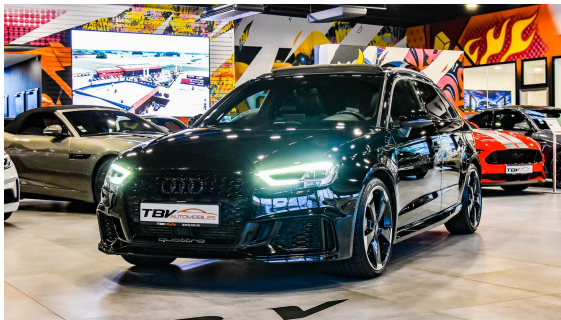

AUDI RS3

SPORTBACK 2.5 TFSI 400 CH PACK BLACK MATRIX VIRTUAL COCKPIT ACC TOIT PANO CAMERA MAGETIC RIDE HIFI B&O

05/12/2019 - 29 CV - 400 CH - ESSENCE

194 G/KM - 56651 KM - AUTOMATIQUE

 GARANTIE POSSIBLE JUSQU'À 6 ANS

TBV vous offre la possibilité d'ajouter des accessoires au véhicule et d'autres services comme le teintage des vitres, la peinture d'éléments de carrosserie ou jantes, le covering...

***Vous souhaitez faire reprendre votre ancien véhicule ?
Parlez-en à votre conseiller !***